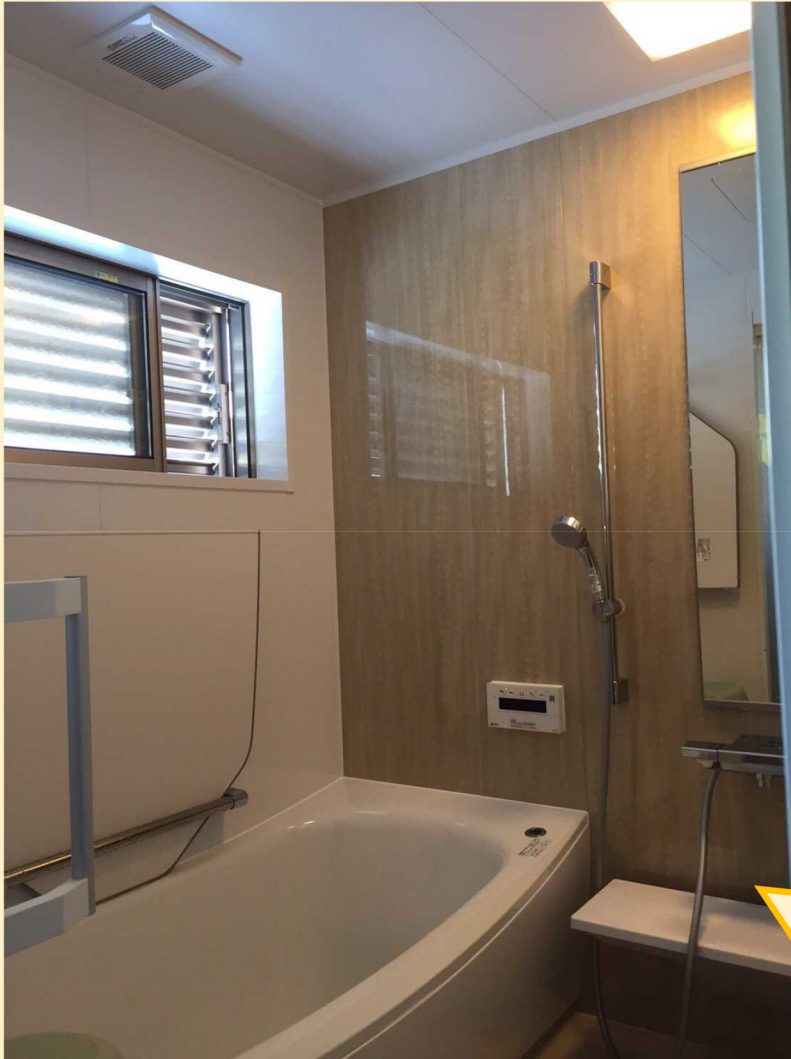

### ●お施主様の声●

タイルのお風呂がとっても寒かったのですが、他の工事も考えていたため、今回思い切って浴室もお願いしました。冷え込む時期にお風呂の工事をして頂いた職人さんにはありがとうございますの言葉しかありません。本当にあたたまるお風呂です。ありがとうございました。

Before

After

開け閉め可能な面格子は、お家の方の好きな時に開け閉めできるのでおススメです！

### ●担当者から一言●

今回は、浴室工事以外の場所でもリフォームさせて頂きましたので、完成が近づくにつれてお喜び頂けているのが伝わり、私どももA様邸の工事をさせて頂いてよかったと心から思える工事となりました。ユニットバスはTOTO商品のサザナで、膝をついて頂いても畳のような触り心地のためお掃除も苦にならない！大人にも赤ちゃんにもやさしい浴室となっています。ついつい長風呂になってしまうあたたかなお風呂です。