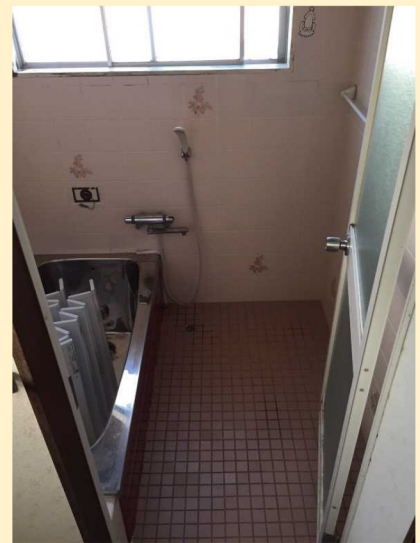

## A様邸 浴室改装工事

あたたかな浴室

- ・ 施工場所：東近江市
- ・ 施工期間：1 カ月
- ・ 施工費：1 2 0 万円

### ●お施主様の声●

タイルのお風呂がとっても寒かったのですが、他の工事も考えていたため、今回思い切って浴室もお願いしました。冷え込む時期にお風呂の工事をして頂いた職人さんにはありがとうございますの言葉しかありません。本当にあたたまるお風呂です。ありがとうございました。

Before

After

開け閉め可能な面格子は、お家の方の好きな時に開け閉めできるのでおススメです！

### ●担当者から一言●

今回は、浴室工事以外の場所でもリフォームさせて頂きましたので、完成が近づくにつれてお喜び頂けているのが伝わり、私どももA様邸の工事をさせて頂いてよかったと心から思える工事となりました。ユニットバスはTOTO商品のサザナで、膝をついて頂いても畳のような触り心地のためお掃除も苦にならない！大人にも赤ちゃんにもやさしい浴室となっています。ついつい長風呂になってしまうあたたかなお風呂です。