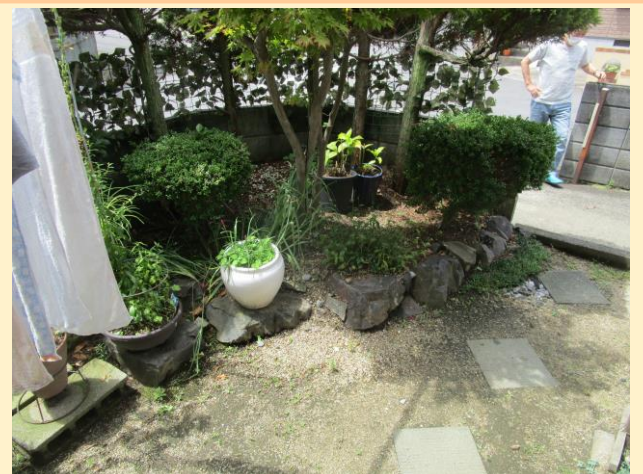

ジェイジェイエフ施工事例

M様邸 外構工事

明るくスッキリ

- ・ 施工場所：近江八幡市
- ・ 施工期間：約2週間
- ・ 施工費：約160万円

●お施主様の声●
庭木が生い茂り、手入れも大変でしたが、一部をフェンスにしたことでスッキリとし、スペースを有効活用できるので、大変満足しております。ありがとうございました。

A f t e r

B e f o r e

山本 武文

●担当者から一言●

この度は工事でお世話になり有難うございました。お家を建てられた当初には良かった植木や植栽の管理。土を感じる空間も月日と共に、管理の負担増や当時になかった集中豪雨などの際に感じる足元の悪さなど、不自由に感じる事が増えてきたとご相談を頂きました。お庭の大部分には水はけも良く色合い鮮やかな「平板」を敷き詰め、最低限の植栽を残しつつも十分なプライバシー空間を残しつつご提案させて頂きました。大変お喜び頂け私も嬉しく感じております。